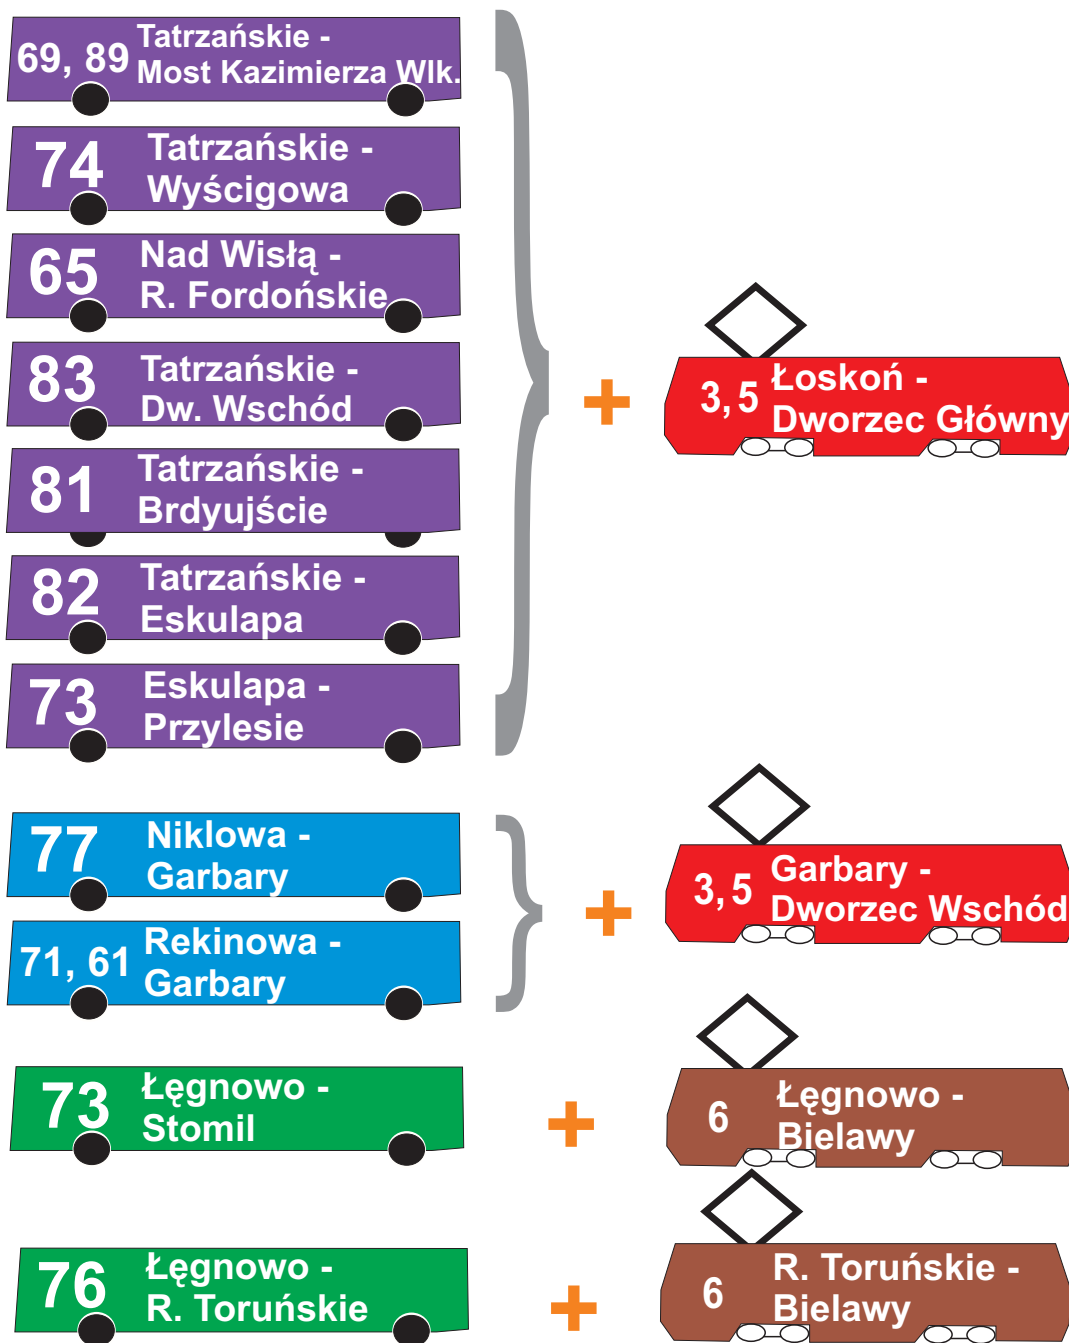

Trasy łączone, na których obowiązuje opłata jak na jednej linii zwykłej (do 60min):
Transfer ride: / Eine Umsteige Verbindung:

Linie łączone w systemie przesiadkowym AT obejmują następujące linie i trasy: