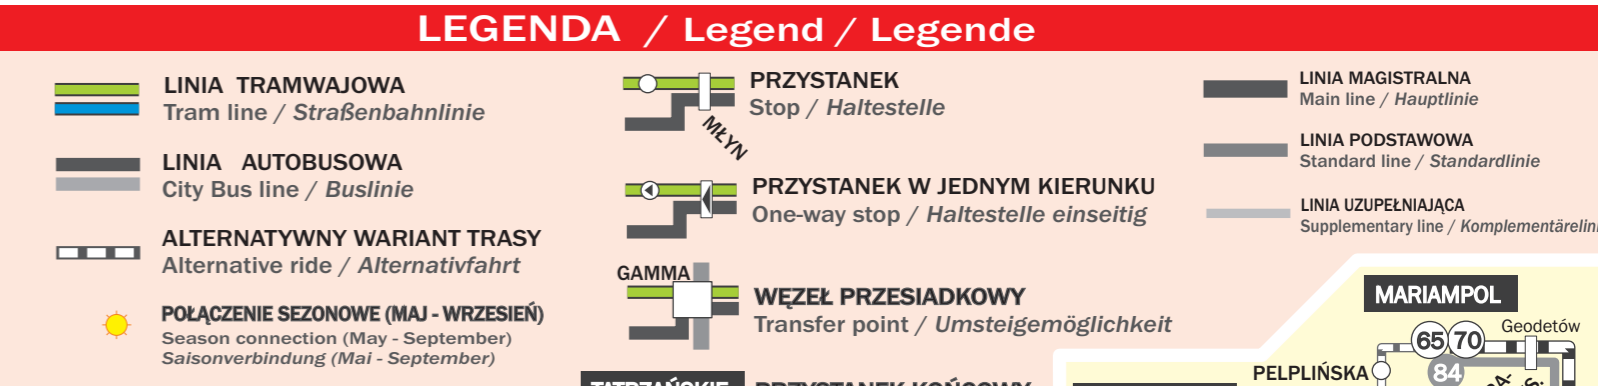

SIEĆ LINII DZIENNYCH

Daytime Network

Tagesliniennetz

BYDGOSZCZ

ZDMiKP Zarząd Dróg Miejskich i Komunikacji Publicznej
 ul. Toruńska 174a
 85-844 Bydgoszcz
 Rozkłady jazdy i aktualne informacje dotyczące funkcjonowania komunikacji zbiorowej:
www.zdmikp.bydgoszcz.pl