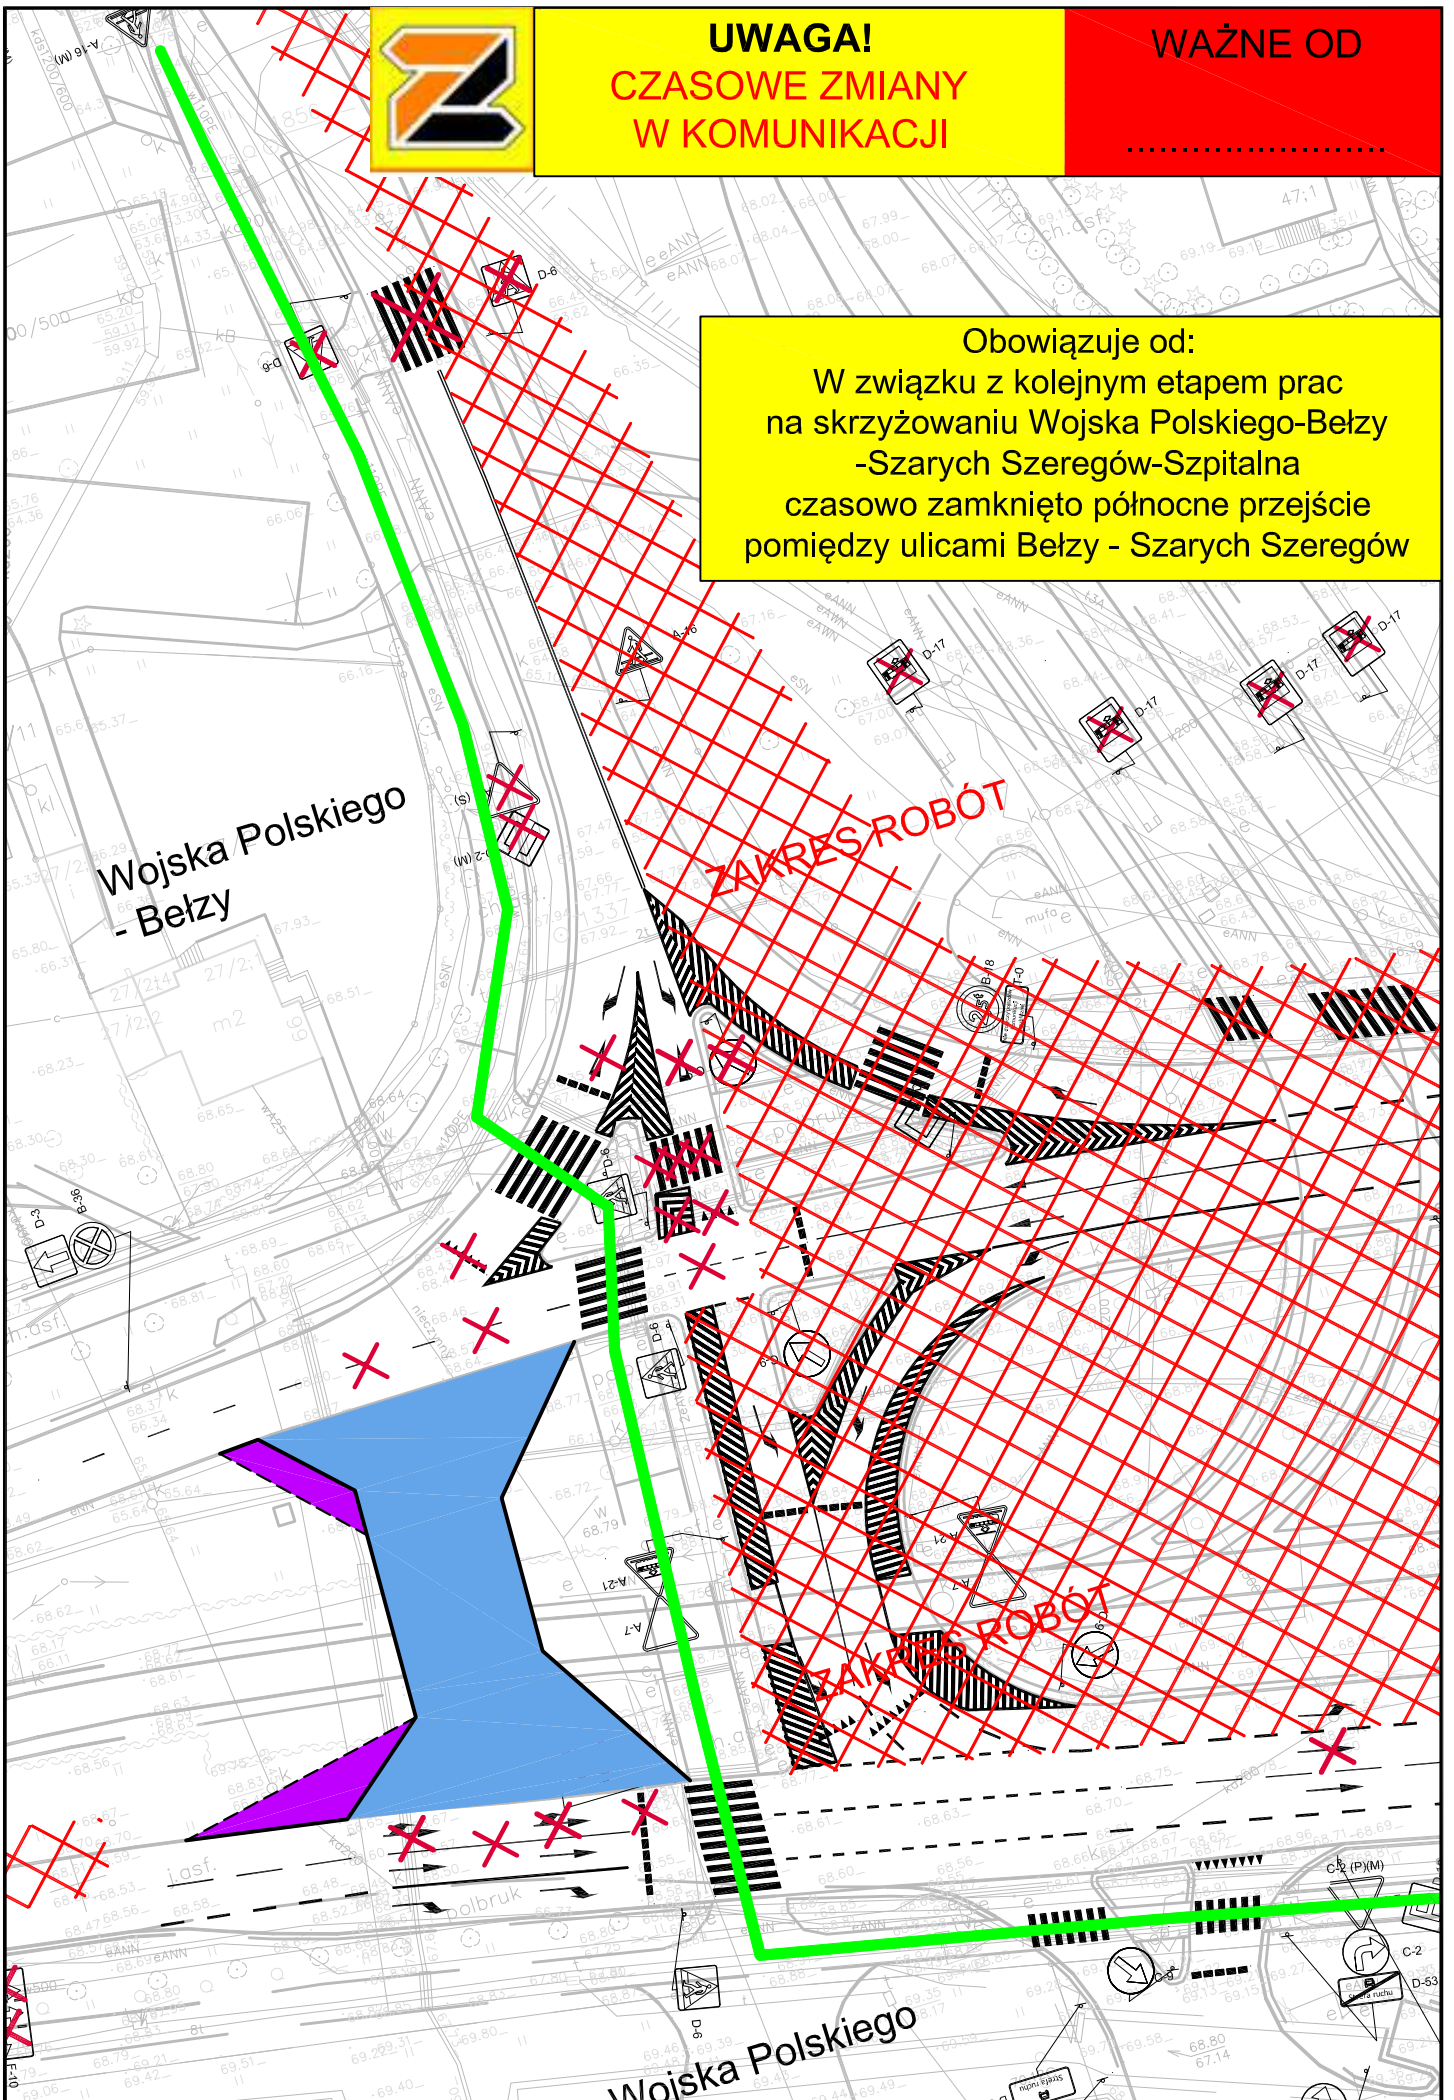

UWAGA!
CZASOWE ZMIANY
W KOMUNIKACJI

WAŻNE OD
.....

Obowiązuje od:
W związku z kolejnym etapem prac
na skrzyżowaniu Wojska Polskiego-Belży
-Szarych Szeregów-Szpitalna
czasowo zamknięto północne przejście
pomiędzy ulicami Belży - Szarych Szeregów

ZAKRES ROBÓT

ZAKRES ROBÓT

Wojska Polskiego
- Belży

Wojska Polskiego