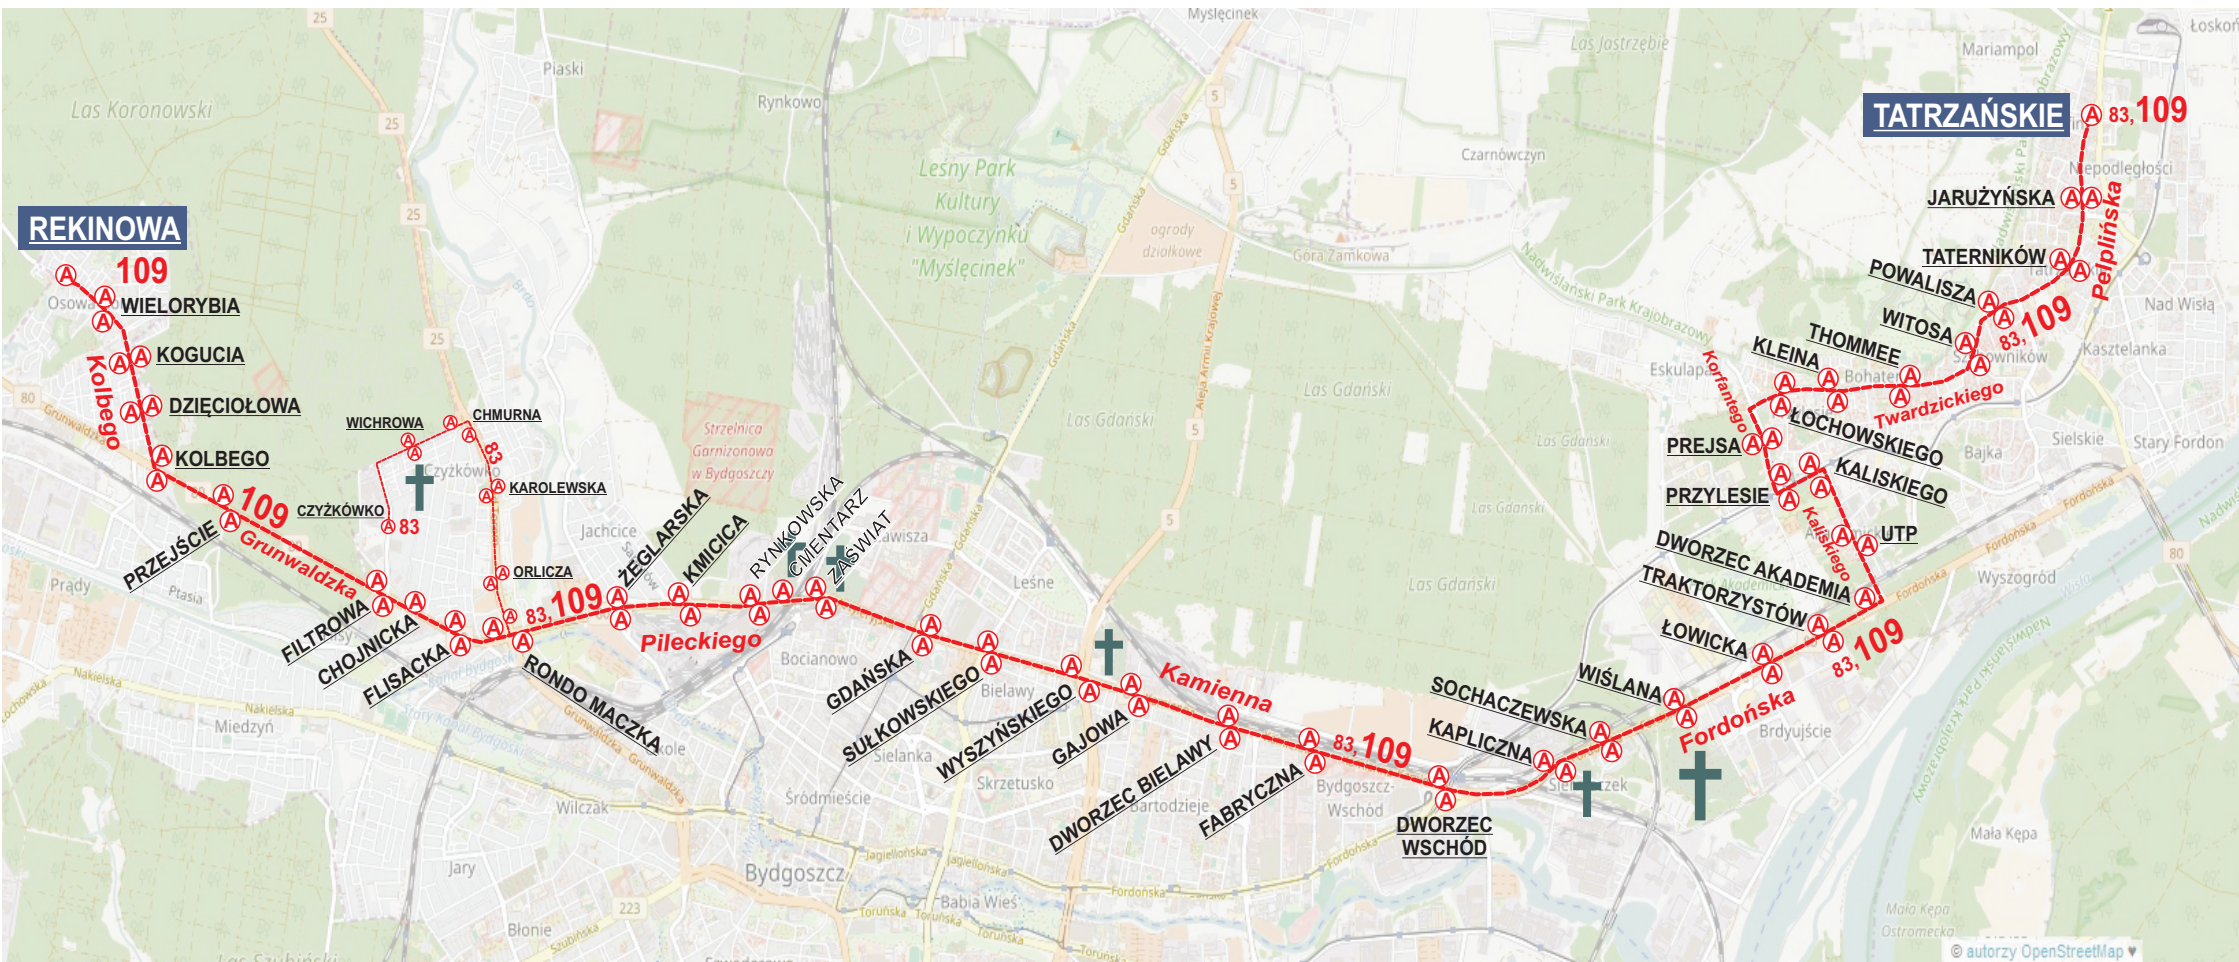

WSZYSTKICH ŚWIĘTYCH 2016

PRZEBIEG SPECJALNEJ LINII AUTOBUSOWEJ NR 109

kursuje 31.10, 01.11, 02.11.2016 r.

109

Linie nr 83 i 109 - na wspólnym odcinku trasy kursowanie przemienne

Przypominamy, że w dniach 29.10 - 02.11.2016 r. dla wszystkich linii przebiegających ulicą Fordońską obowiązują dodatkowe przystanki przy ul. Kaplicznej.