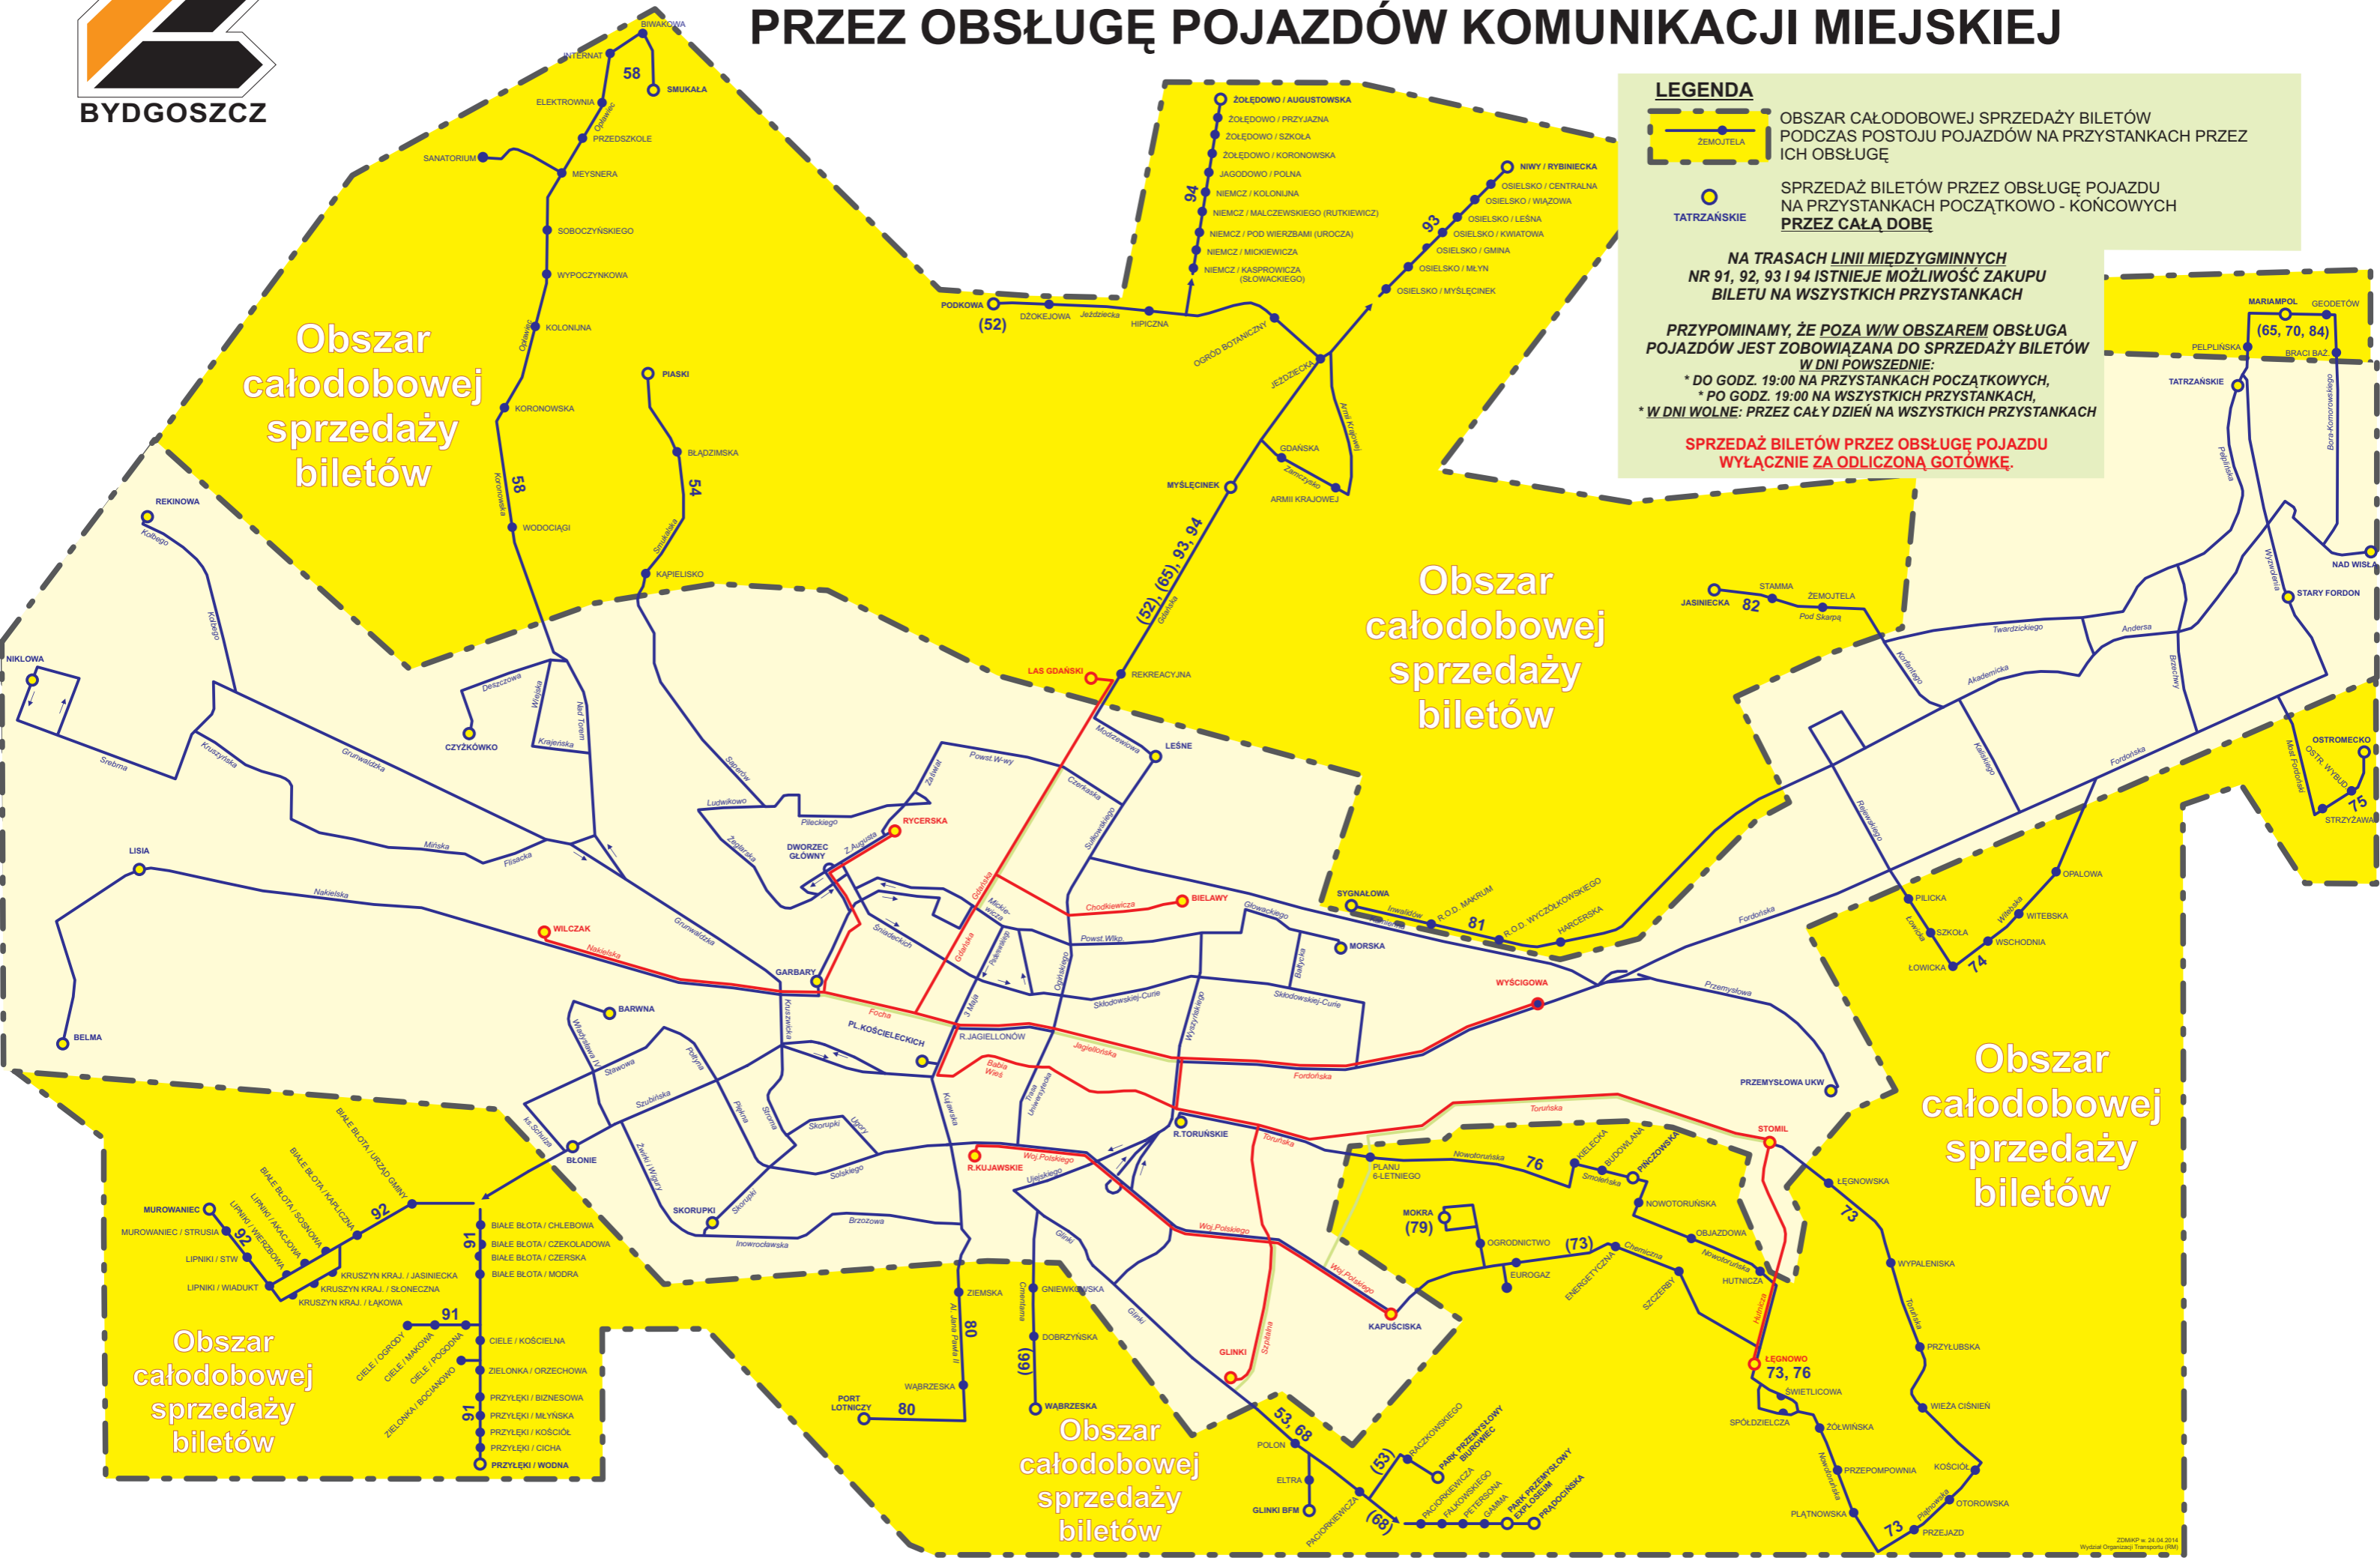

OBSZAR CAŁODOBOWEJ SPRZEDAŻY BILETÓW PROWADZONEJ NA PRZYSTANKACH PRZEZ OBSŁUGĘ POJAZDÓW KOMUNIKACJI MIEJSKIEJ

LEGENDA

- OBSZAR CAŁODOBOWEJ SPRZEDAŻY BILETÓW PODCZAS POSTOJU POJAZDÓW NA PRZYSTANKACH PRZEZ ICH OBSŁUGĘ
- SPRZEDAŻ BILETÓW PRZEZ OBSŁUGĘ POJAZDU NA PRZYSTANKACH POCZĄTKOWO - KOŃCOWYCH PRZEZ CAŁĄ DOBĘ

NA TRASACH LINII MIĘDZYGMINNYCH NR 91, 92, 93 I 94 ISTNIEJE MOŻLIWOŚĆ ZAKUPU BILETU NA WSZYSTKICH PRZYSTANKACH

PRZYPOMINAMY, ŻE POZA W/W OBSZAREM OBSŁUGA POJAZDÓW JEST ZOBOWIĄZANA DO SPRZEDAŻY BILETÓW W DNI POWSZEDNIE:

- * DO GODZ. 19:00 NA PRZYSTANKACH POCZĄTKOWYCH,
- * PO GODZ. 19:00 NA WSZYSTKICH PRZYSTANKACH,
- * W DNI WOLNE: PRZEZ CAŁY DZIEŃ NA WSZYSTKICH PRZYSTANKACH

SPRZEDAŻ BILETÓW PRZEZ OBSŁUGĘ POJAZDU WYŁĄCZNIE ZA ODLICZONĄ GOTÓWKĘ.